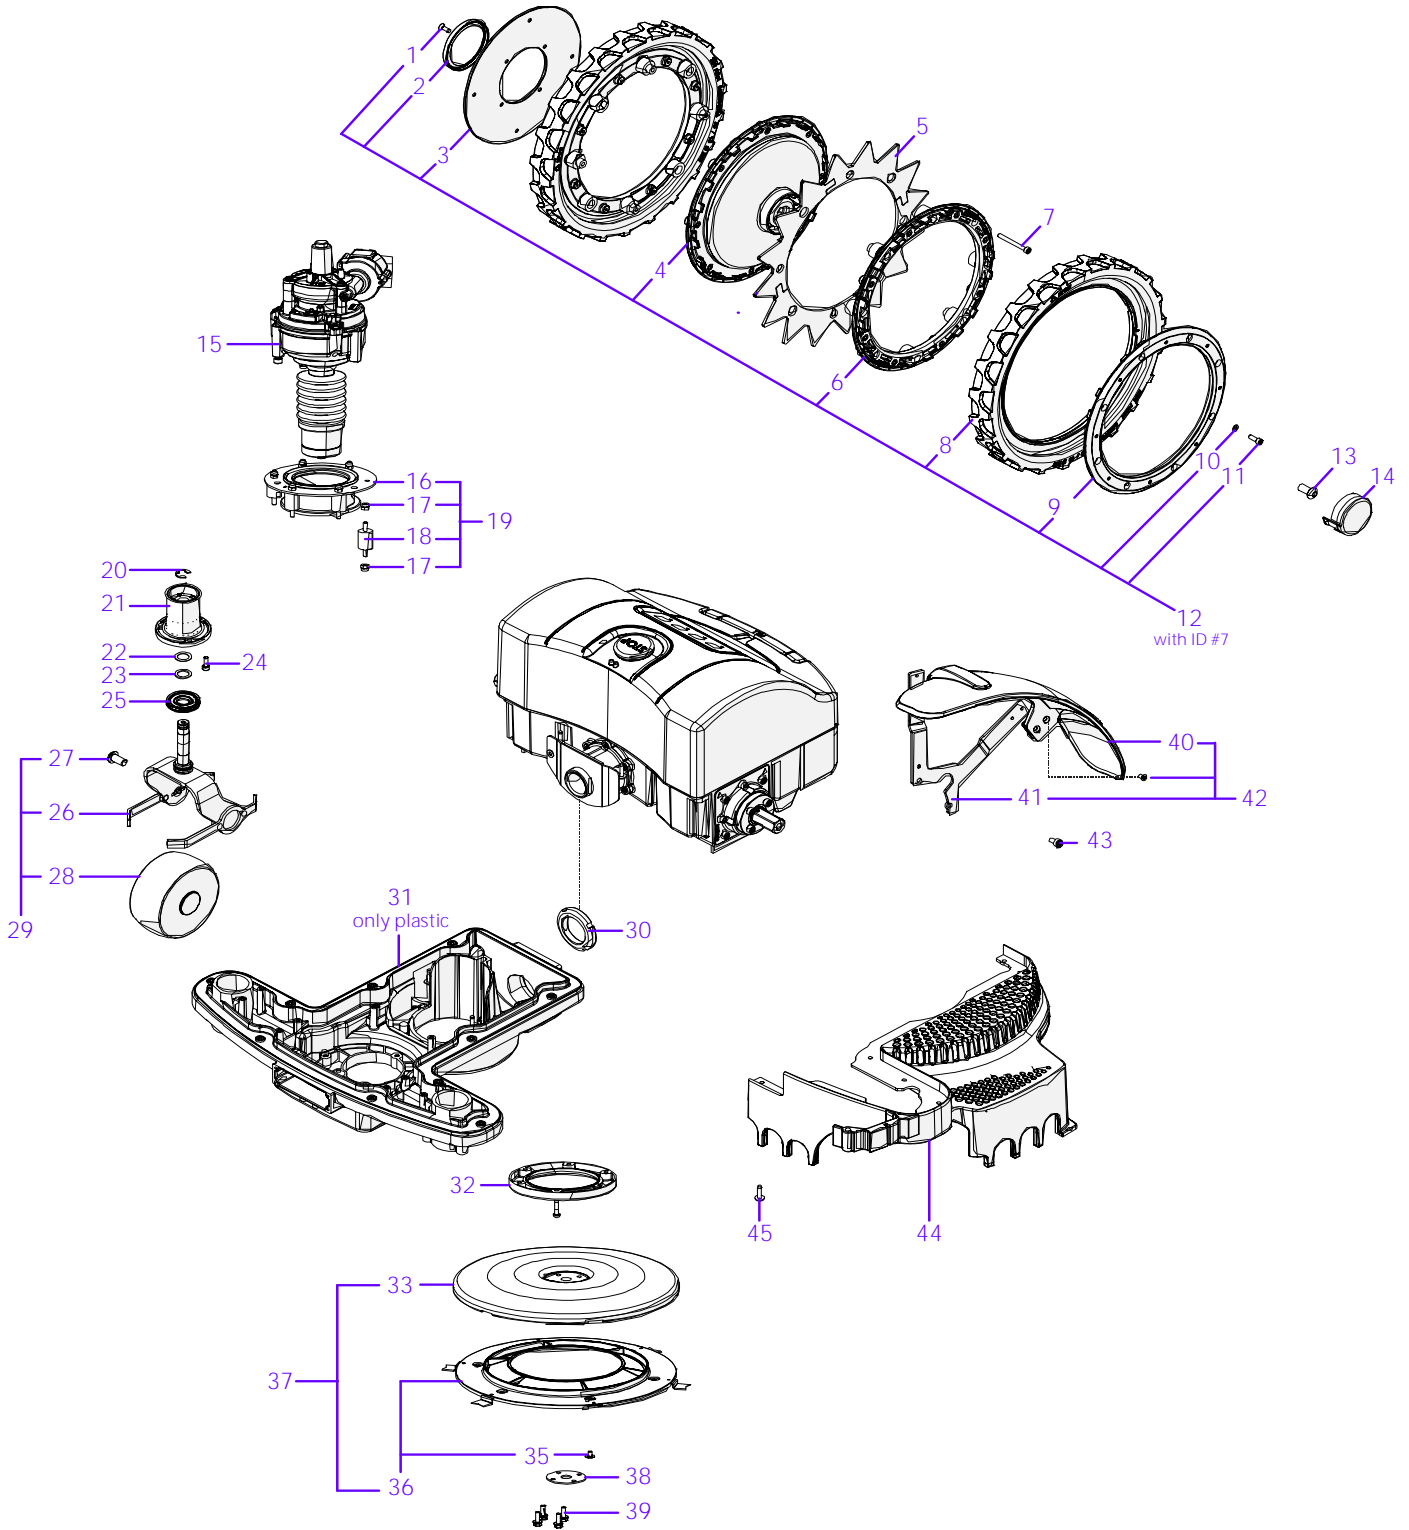

Tav. **03**  
 Tab. **0**  
 Taf.

Prezzo 22% IVA Inclusa. Price with 22% VAT Included.

Prezzo senza IVA. Price without VAT

Rif.	Code	Qt.in Robot		(IT) Descrizione * (GB) Description	MOQ	Net Price	Public Price
1	C02176	16		Vite - Screw	10	3,00	3,66
2	VCW50625	2		Oring - Oring	1	7,80	9,52
3	042Z17900A	2		Coperchio ruota interno - Internal wheel cover	1	2,60	3,17
4	042Z11900A	2		Coperchio ruota esterno - External wheel cover	1	21,00	25,62
5	042Z21900A	2		Kit artiglio ruota - Spike wheel kit	1	22,00	26,84
6	042Z12200A	2		Anello interno - Internal ring	1	12,00	14,64
7	C02173	16		Vite - Srew	10	6,00	7,32
8	046Z16400A	4		Copertone - Tire	1	14,00	17,08
9	042Z11600A	2		Anello esterno - Esteranl ring	1	8,00	9,76
10	C01837	16		Rondella - Washer	10	1,80	2,20
11	C02172	16		Vite - Screw	10	2,00	2,44
12	042Z12000A	2		Ruota con copertone - Wheel with tire	1	82,00	100,04
13	C02218	2		Vite - Screw	10	4,00	4,88
14	042Z35600B	2		"A Logo" - Borchia - Boss	1	3,00	3,66
15	C02006	1		Motore di Taglio - Blade motor	1	418,00	509,96
16	042Z16100A	1		Piastra - Plate	1	4,20	5,12
17	C01463	12		Dado antivibrante - Damping nut	10	1,00	1,22
18	C02217	8		Vite antivibrante - Damping screw	1	2,20	2,68
19	042Z16000A	1		Gruppo antivibranti - Damping group	1	24,00	29,28
20	CS_C0030	2		Sege - Sege	100	22,60	27,57
21	051Z31000A	2		Guida albero - Shaft Guide	1	12,30	15,01
22	C00616	2		Rondella - Washer	10	3,30	4,03
23	C02049	2		Rondella - Washer	10	3,30	4,03
24	C02172	6		Vite - Screw	10	2,00	2,44
25	110Z43500A	2		Soffietto - Bellows	1	3,10	3,78
26	042Z13600B	1	Right	Forcella - Fork	1	35,00	42,70
26	042Z13901B	1	Left	Forcella - Fork	1	35,00	42,70
27	C00678	2		Vite - Screw	8	10,05	12,26
28	110Z34200A	2		(No Magn.) Ruota Anteriore - Front Wheel	1	38,40	46,85
29	042Z13700B	2		Gruppo ruota destro - Right wheel group	1	68,00	82,96
29	042Z14700B	2		Gruppo ruota sinistro - Left wheel group	1	68,00	82,96
30	C02211	1		Vite - Locking ring	1	3,00	3,66
31	042Z06800A	1		Copertura inferiore frontale - Front lowe rcover	1	48,00	58,56
32	042Z16300A	1		Anello fissaggio - Fixing ring	1	2,20	2,68
33	042Z20600A	1		Supporto cutter - Cutter support	1	24,00	29,28
35	C01980	6		Vite - Screw	10	1,80	2,20
36	042Z20700A	1		Anello gruppo cutter - Cutter ring group	1	22,00	26,84
37	042Z21000A	1		Gruppo lama - Blade group	1	44,00	53,68
38	042Z05400A	1		Piastra fissaggio - Fixing plate	1	2,00	2,44
39	C00980	4		Vite - Screw	10	1,80	2,20
40	042Z21700A	1		Passaruota - Wheel arch	1	6,00	7,32
41	042Z26600A	1	Left	Supporto passaruota - Wheel arch support	1	11,00	13,42
41	042Z21600A	1	Right	Supporto passaruota - Wheel arch support	1	11,00	13,42
42	042Z04500A	1	Left	Gruppo passaruota - Wheel arch group	1	16,00	19,52
42	042Z22000A	1	Right	Gruppo passaruota - Wheel arch group	1	16,00	19,52
43	C02224	4		Vite - Screw	10	2,00	2,44
44	042Z23400A	1	Left	Protezione lama - Blade guard	1	26,00	31,72
45	042Z23600A	1	Right	Protezione lama - Blade guard	1	26,00	31,72
45	C02231	20		Vite - Screw	10	3,00	3,66