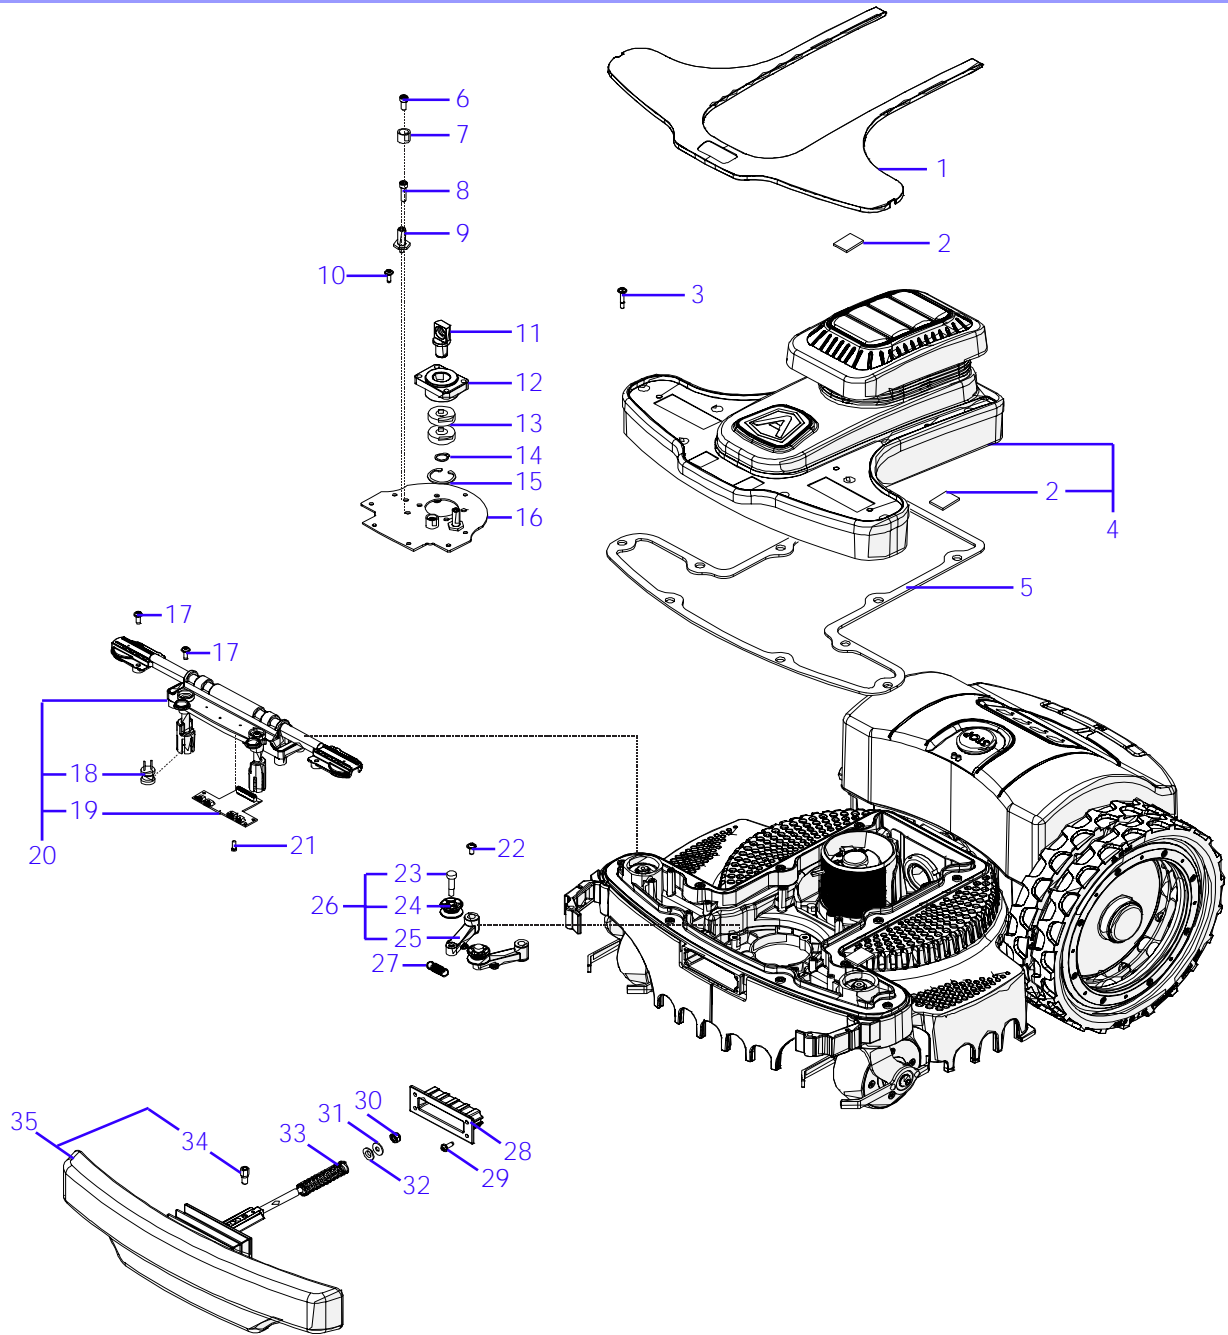

Tav. **02**
Tab.
Taf.

0

Prezzo 22% IVA Inclusa. Price with 22% VAT Included.

Prezzo senza IVA. Price without VAT

Rif.	Code	Qt.in Robot	(IT) Descrizione * (GB) Description	MOQ	Net Price	Public Price
1	042Z20200A	1	Copertura viti (Bianco) - Screw cover (White)	1	22,00	26,84
2	042Z22600A	4	Striscia adesiva - Adhesive strip	10	12,00	14,64
3	042Z17800A	10	Vite - Screw	10	6,00	7,32
4	042Z25200A	1	Carter anteriore (Bianco) - Front carter (White)	1	62,00	75,64
5	042Z17600A	1	Guarnizione frontale - Front gasket	1	8,00	9,76
6	C02211	2	Vite - Locking ring	1	3,00	3,66
7	042Z21100A	2	Battuta bumper - Bumper frame	10	9,80	11,96
8	C02222	2	Vite metrica - Metric screw	10	8,00	9,76
9	042Z17500A	2	Perno filettato - Thread pivot	1	7,00	8,54
10	C02177	3	Vite - Screw	10	4,00	4,88
11	042Z18700A	1	Perno cuscinetto - Bearing pivot	1	14,00	17,08
12	042Z01200B	1	Supporto cuscinetto - Bearing support	1	18,00	21,96
13	C00119	2	Cuscinetto - Bearing	1	6,15	7,50
14	C02171	1	Seger - Seger	10	4,00	4,88
15	C02203	1	Seger - Seger	10	2,00	2,44
16	042Z01100B	1	Piastra bumper - Bumper plate	1	12,00	14,64
17	C02177	10	Vite - Screw	10	4,00	4,88
18	046E02000A	2	Bobina - Coil	1	40,00	48,80
19	042E00100A	1	Scheda sensori anteriore - Front sensors board	1	28,00	34,16
20	042Z03000A	1	Gruppo sensori anteriore - Front sensors group	1	124,00	151,28
21	C00162	4	Vite - Screw	10	3,60	4,39
22	C00908	2	Vite - screw	10	2,00	2,44
23	C02198	2	Vite - Screw	10	19,00	23,18
24	042Z17100B	2	Rullino bumper - Bumper roll	1	2,20	2,68
25	042Z16800B	2	Staffa cerniera bumper - Bumper hinge shaft	1	9,20	11,22
26	042Z17000B	2	Gruppo braccetti bumper - Bumper shafts group	1	15,00	18,30
27	042Z01700A	1	Molla - Spring	1	2,00	2,44
28	042Z16400A	1	Protezione soffietto - Bellow protection	1	3,20	3,90
29	C02177	4	Vite - Screw	10	4,00	4,88
30	C02223	1	Dado - Nuts	10	3,00	3,66
31	C01040	1	Rondella - Washer	10	3,00	3,66
32	042_IG_0810_03	1	Cuscinetto - Bearing	1	3,50	4,27
33	042Z01600A	1	Molla - Spring	1	2,00	2,44
34	042Z01300B	1	Supporto magnete - Magnet support	1	2,00	2,44
35	042Z11700A	1	Assieme bumper - Bump group	1	48,00	58,56